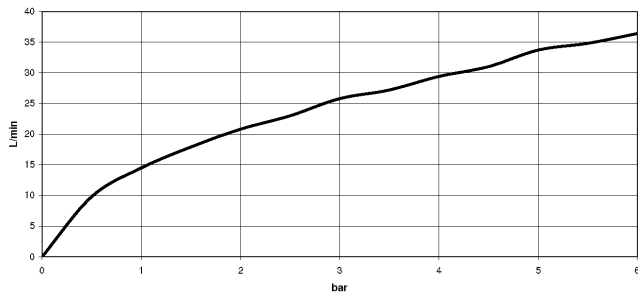

Flow rate chart

Certificates

Belgaqua_22_281_2 LGA_29986.
7_5.

WRAS_2204005.

ST 060 113 5892

Spare parts list

No.	Item Number	Name	Quantity used	Delivery time
1	90 17 33 015 00-00	handle	1	10
2	90 15 02 070 00 90	cartridge	1	2
3	90 30 40 010 00 90	regulator	1	2
4	04 31 20 530 00 90	insert	1	2
5	04 11 04 030 00 90	connection	2	2
6	90 31 20 512 00-00	rosette	2	2
7	09 29 30 050 90	sieve	2	2
8	04 31 20 540 00 90	insert	1	2
9	09 24 77 008-00	nut	2	10
10	90 90 03 236 00 90	top	1	2
11	90 30 40 017 00 90	base	1	2
12	90 14 10 010 00 90	seal	1	2
13	09 31 20 511-00	nipple	1	10
14	90 21 02 069 00-00	cover	1	10