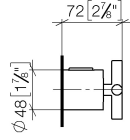

ST 060 113 5892

- slide-on rosettes Ø 70 mm
- gauge 150 mm - 13 mm
- 3/8" shower outlet
- with volume control

	Chrome	ST 060 113 5892-00
	Brushed Platinum	ST 060 113 5892-06
	Platinum	ST 060 113 5892-08
	Dark Chrome	ST 060 113 5892-19
	Brushed Durabronz (23kt Gold)	ST 060 113 5892-28
	Matte Black	ST 060 113 5892-33
	Brushed Champagne (22kt Gold)	ST 060 113 5892-46
	Champagne (22kt Gold)	ST 060 113 5892-47
	Brushed Chrome	ST 060 113 5892-93
	Brushed Dark Platinum	ST 060 113 5892-99

ST 060 113 5892

mm [inches]

ST 060 113 5892

- slide-on rosettes Ø 70 mm
- gauge 150 mm - 13 mm
- 3/8" shower outlet
- with volume control

Intrinsic protection against back flow.

Intrinsic protection against back flow.

Flow rate chart

Certificates

Belgaqua_22_281_2 LGA_29986.
7_5.

WRAS_2204005.

ST 060 113 5892

Spare parts list

No.	Item Number	Name	Quantity used	Delivery time
1	90 17 33 015 00-00	handle	1	10
2	90 15 02 070 00 90	cartridge	1	2
3	90 30 40 010 00 90	regulator	1	2
4	04 31 20 530 00 90	insert	1	2
5	04 11 04 030 00 90	connection	2	2
6	90 31 20 512 00-00	rosette	2	2
7	09 29 30 050 90	sieve	2	2
8	04 31 20 540 00 90	insert	1	2
9	09 24 77 008-00	nut	2	10
10	90 90 03 236 00 90	top	1	2
11	90 30 40 017 00 90	base	1	2
12	90 14 10 010 00 90	seal	1	2
13	09 31 20 511-00	nipple	1	10
14	90 21 02 069 00-00	cover	1	10